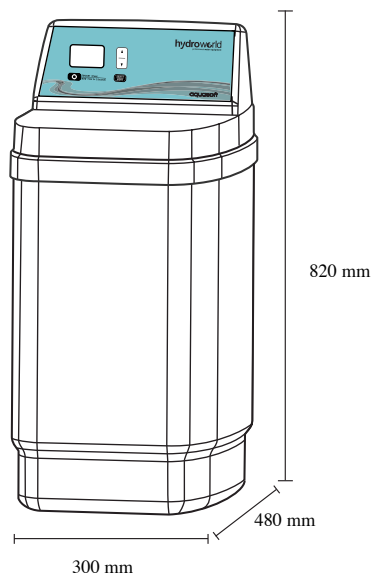

### MEDIDAS

AquaSoft  
15 L

AquaSoft  
22 L